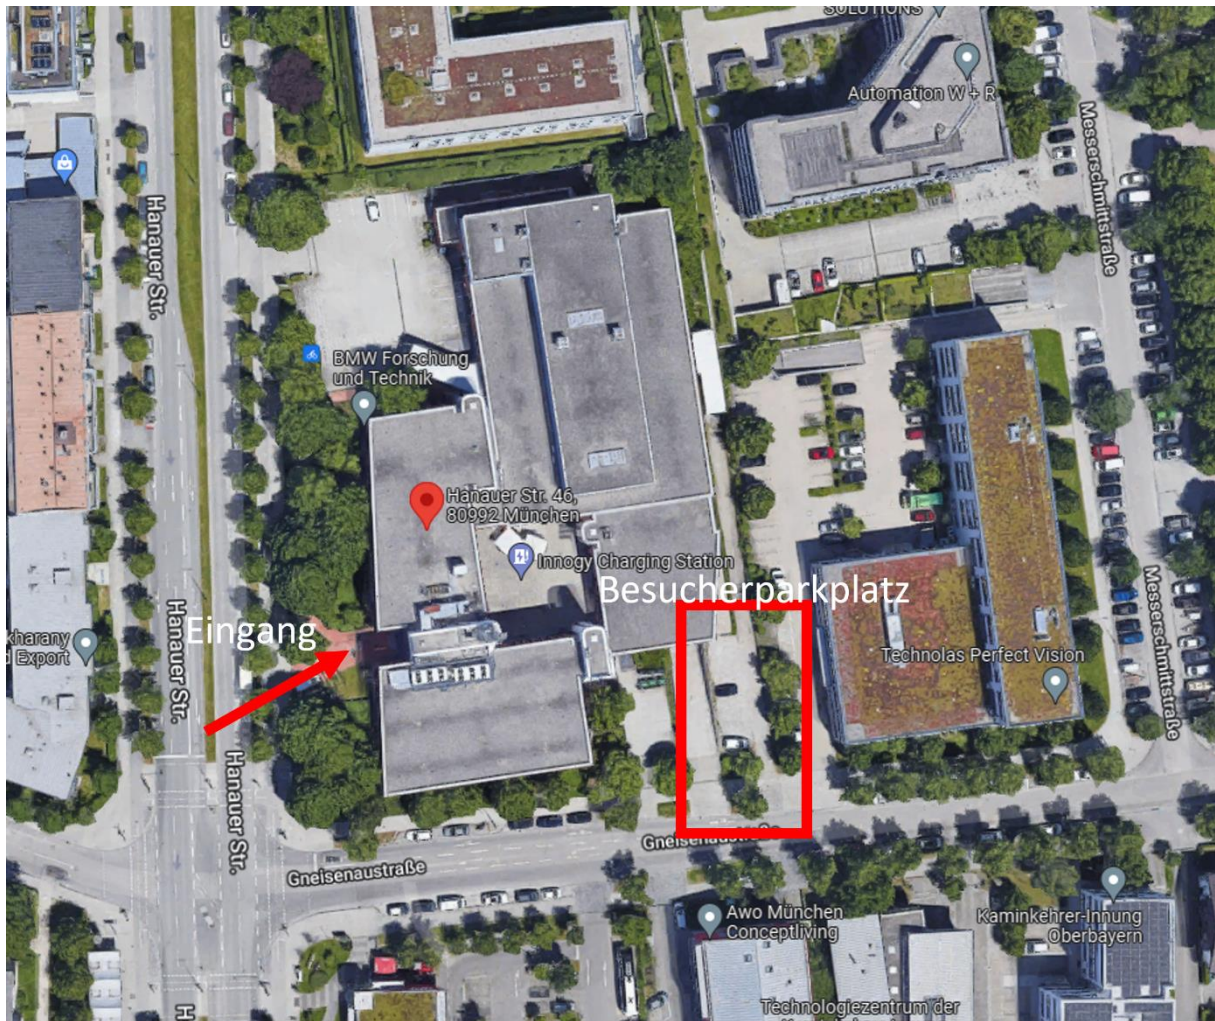

Anfahrtsbestimmungen idealworks

Adresse:

IDEALworks GmbH
Hanauer Str. 46
80992 München
Deutschland

Parkplätze:

Es gibt einen Besucherparkplatz neben der Tiefgarage des Gebäudes. Falls dieser besetzt sein sollte, können Sie in der Hanauer Str./Gneisenaustr./Messerschmittstr. kostenlos parken. Es sind immer Parkplätze verfügbar.